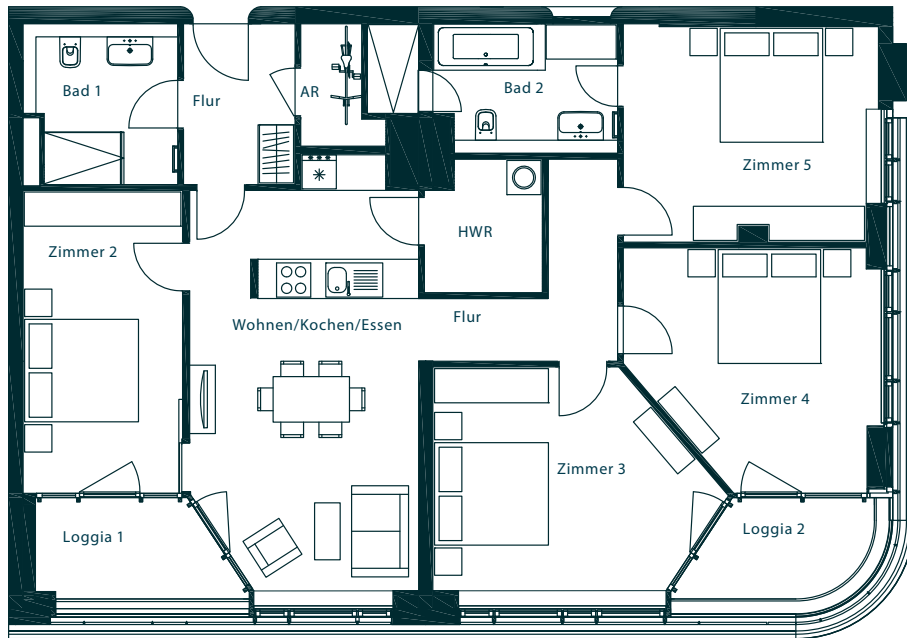

# APARTMENT 108&109

MAX TOWER | HAUS 1 | 10. OG | 5 ZIMMER | CA. 136,95 QM

M1

Flur	5,54 qm
Bad 1	7,22 qm
Zimmer 2	14,92 qm
Wohnen/Kochen/essen	28,80 qm
AR	2,50 qm
Flur	6,83 qm
Zimmer 3	18,46 qm
Zimmer 4	17,06 qm
Zimmer 5	16,87 qm
Bad 2	8,63 qm
HWR	4,59 qm
Loggia 1 (50%)	2,92 qm
Loggia 2 (50%)	2,61 qm
ca. 136,95 qm	

AR = Abstellraum  
HWR = Hauswirtschaftsraum

Der Balkon, die Terrassen und Loggien sind zu 50 % in der Wohnfläche angerechnet.