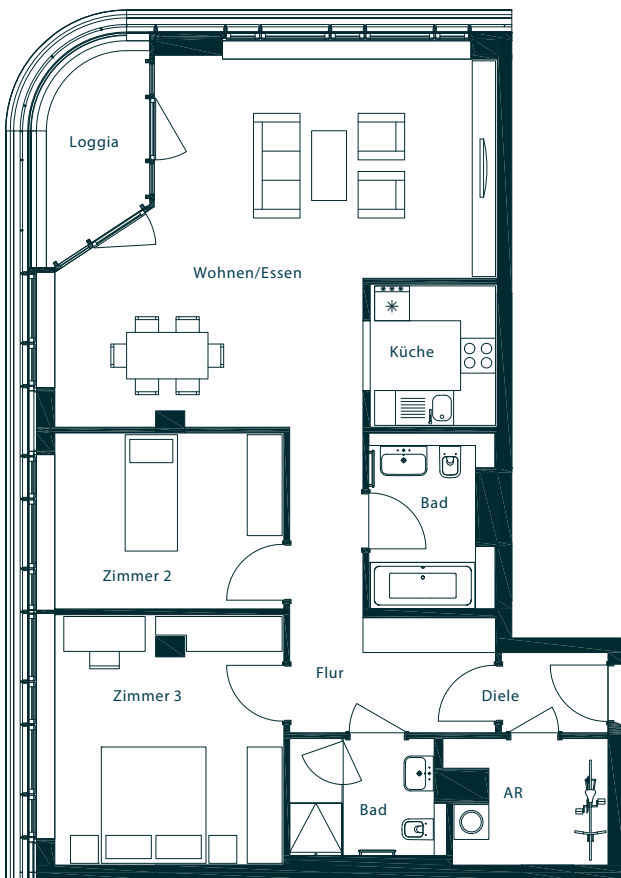

ZIEGERT

APARTMENT 184

MAX TOWER | HAUS 1 | 19. OG | 3 ZIMMER | CA. 108,19 QM

A5

Diele	2,53 qm
Flur	11,14 qm
AR	5,53 qm
Zimmer 2	12,76 qm
Zimmer 3	18,01 qm
Wohnen/Essen	38,80 qm
Küche	5,38 qm
Bad	6,11 qm
Bad	5,19 qm
Loggia (50 %)	2,74 qm
	ca. 108,19 qm

AR = Abstellraum

Der Balkon, die Terrassen und Loggia sind zu 50% in der Wohnfläche angerechnet.