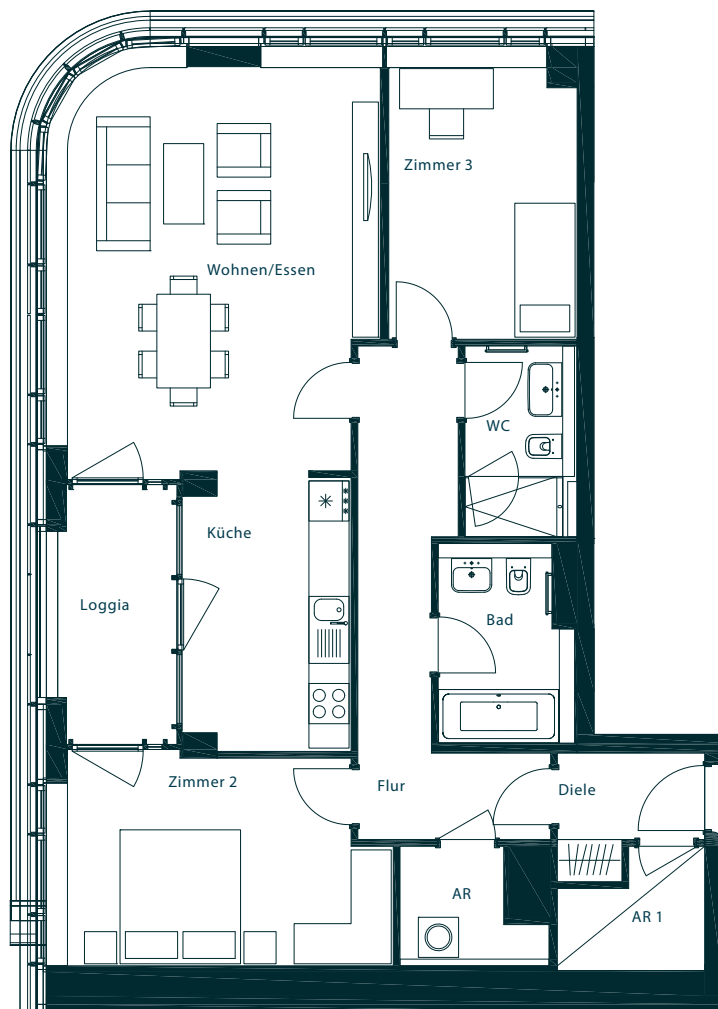

# APARTMENT 88

MAX TOWER | HAUS 1 | 7. OG | 3 ZIMMER | CA. 102,58 QM

Diele	3,45 qm
Flur	11,66 qm
AR 1	3,21 qm
AR	3,18 qm
Zimmer 2	15,34 qm
Wohnen/Essen	30,01 qm
Küche	10,17 qm
Zimmer 3	12,03 qm
WC	4,50 qm
Bad	5,64 qm
Loggia (50 %)	3,39 qm
ca. 102,58 qm	

AR = Abstellraum  
Raumhöhe AR 1 ca. 1,99 m

Der Balkon, die Terrassen und Loggien sind zu 50 %  
in der Wohnfläche angerechnet.