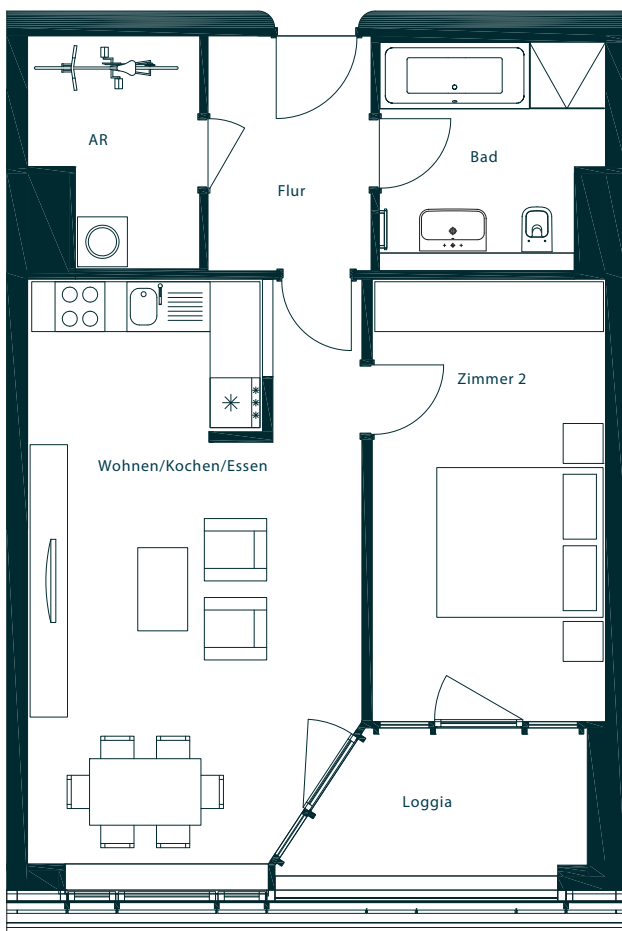

ZIEGERT

APARTMENT 181

MAX TOWER | HAUS 1 | 19. OG | 2 ZIMMER | CA. 63,29 QM

D2

Flur	5,54 qm
AR	5,13 qm
Wohnen/Kochen/Essen	27,76 qm
Zimmer 2	14,92 qm
Bad	7,01 qm
Loggia (50 %)	2,93 qm
	ca. 63,29 qm

SPREE

AR = Abstellraum

Der Balkon, die Terrassen und Loggia sind zu 50% in der Wohnfläche angerechnet.