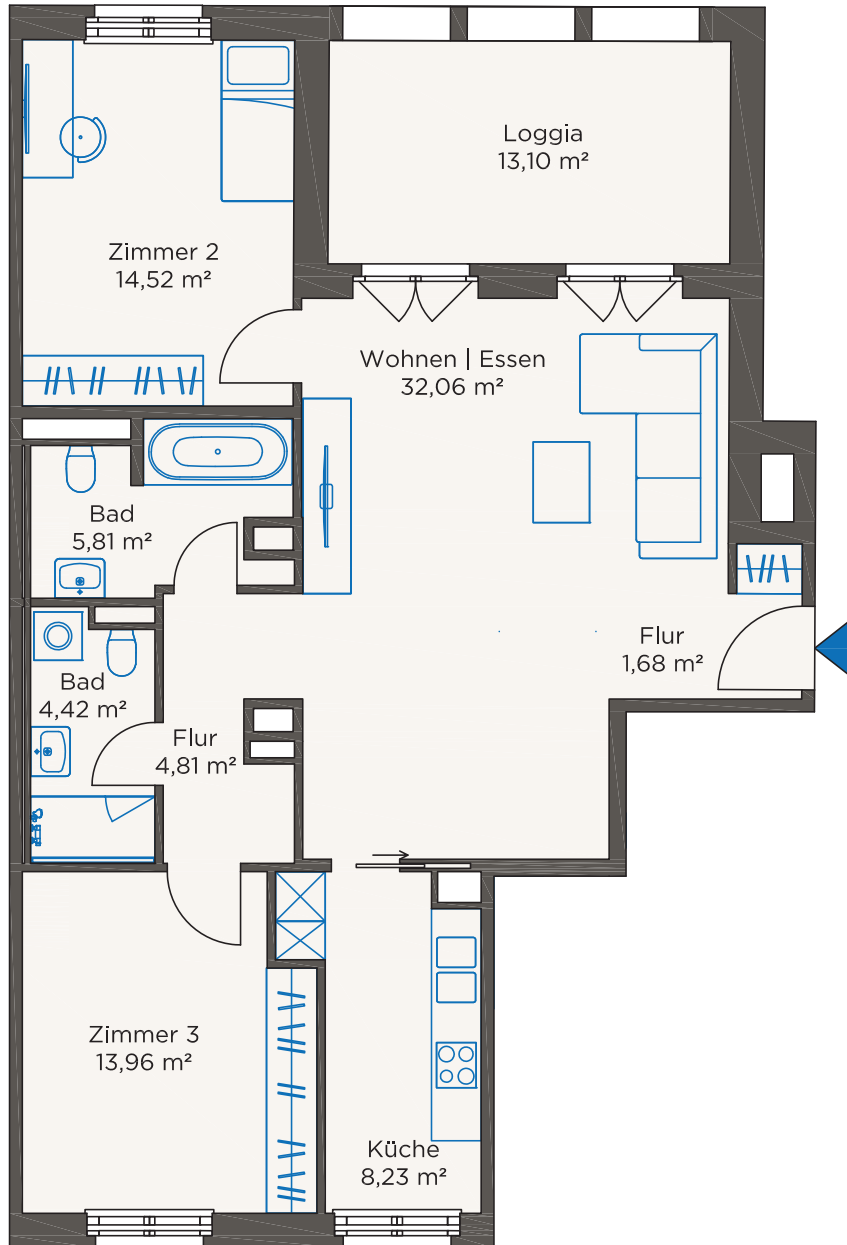

ZIEGERT

AM POSTUFER

WOHNUNG 04

Altbau Postamt

Wohnung	04
	DMOG2.04
Lage	2. OG
Zimmer	3
Größe	92,04 m²

Die Loggia ist zu 50 % in die Wohnfläche eingerechnet.