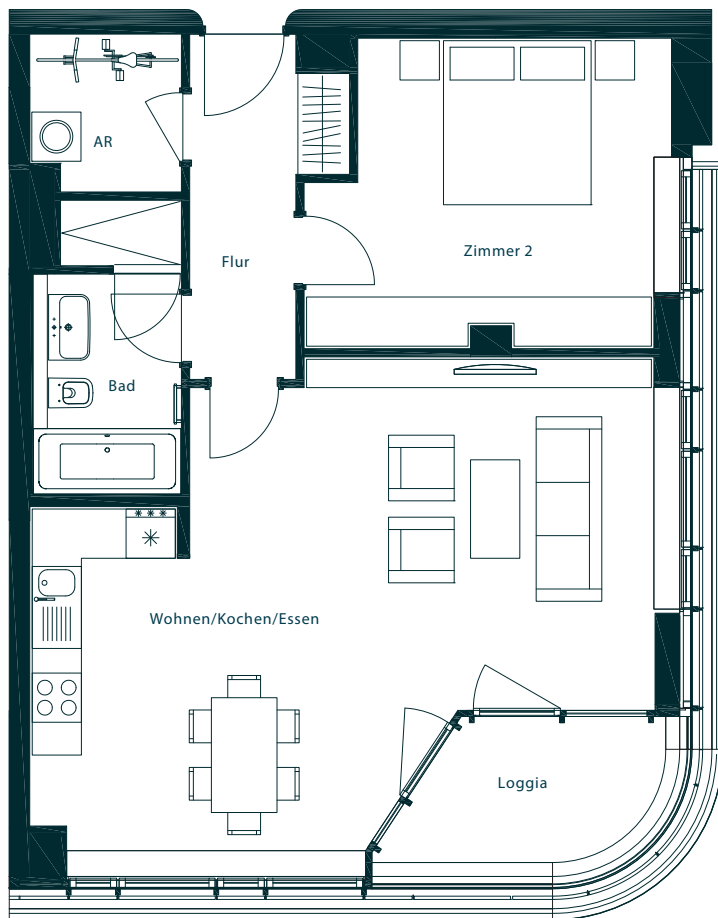

ZIEGERT

APARTMENT 180

MAX TOWER | HAUS 1 | 19. OG | 2 ZIMMER | CA. 72,72 QM

F1

Flur	6,26 qm
Wohnen/Kochen/Essen	38,62 qm
Zimmer 2	15,68 qm
Bad	6,12 qm
AR	3,43 qm
Loggia (50 %)	2,61 qm
	ca. 72,72 qm

AR = Abstellraum

Der Balkon, die Terrassen und Loggia sind zu 50% in der Wohnfläche angerechnet.