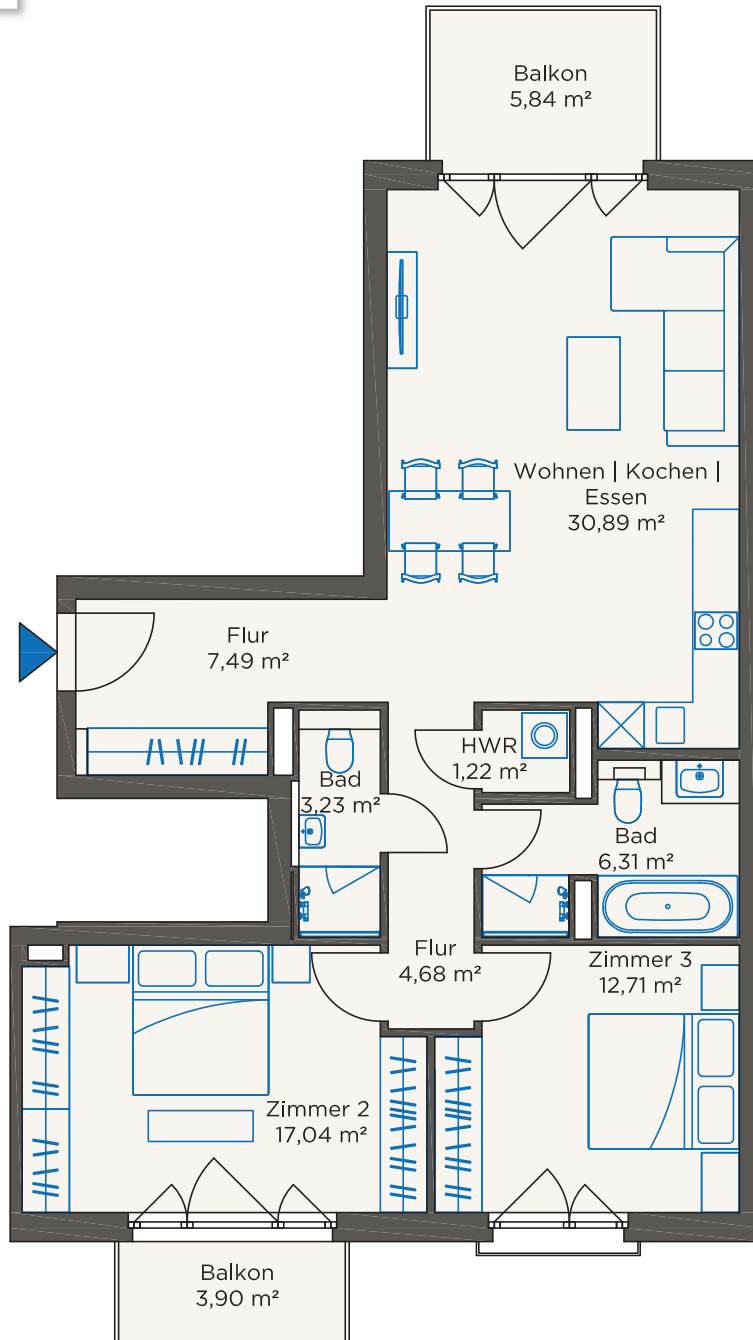

ZIEGERT

AM POSTUFER

WOHNUNG 26

Neubau Ufer

Wohnung	26
	NBUBOG1.02
Lage	1. OG
Zimmer	3
Größe	88,44 m²

Die Balkone sind zu 50 % in die Wohnfläche eingerechnet.
HWR = Hauswirtschaftsraum