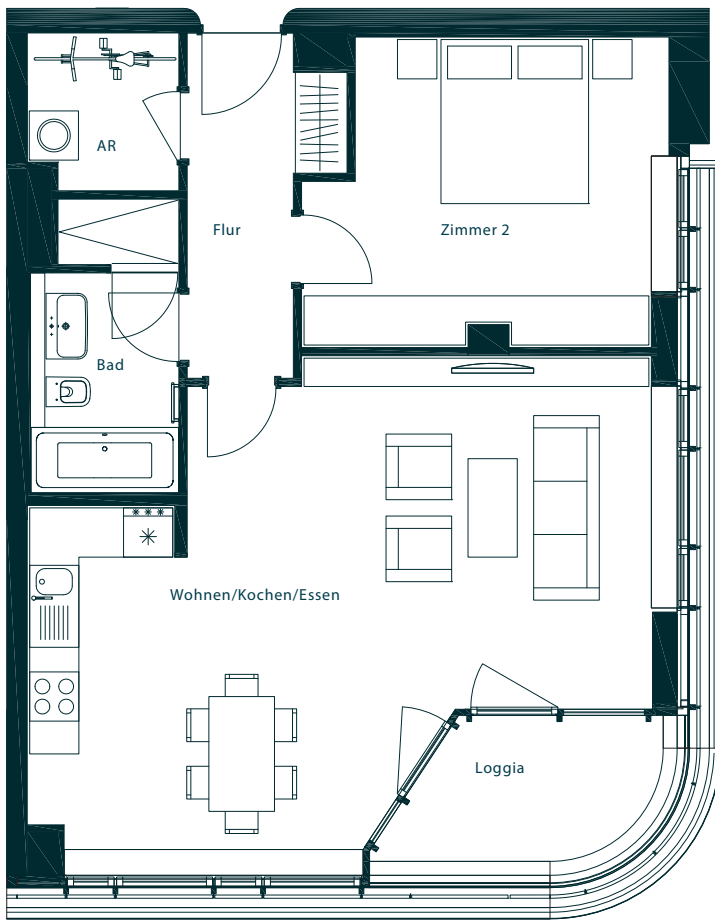

ZIEGERT

APARTMENT 124

MAX TOWER | HAUS 1 | 12. OG | 2 ZIMMER | CA. 72,72 QM

F1

Flur	6,26 qm
AR	3,43 qm
Wohnen/Kochen/Essen	38,62 qm
Zimmer 2	15,68 qm
Bad	6,12 qm
Loggia (50%)	2,61 qm
	ca. 72,72 qm

AR = Abstellraum

Der Balkon, die Terrassen und Loggien sind zu 50 % in der Wohnfläche angerechnet.