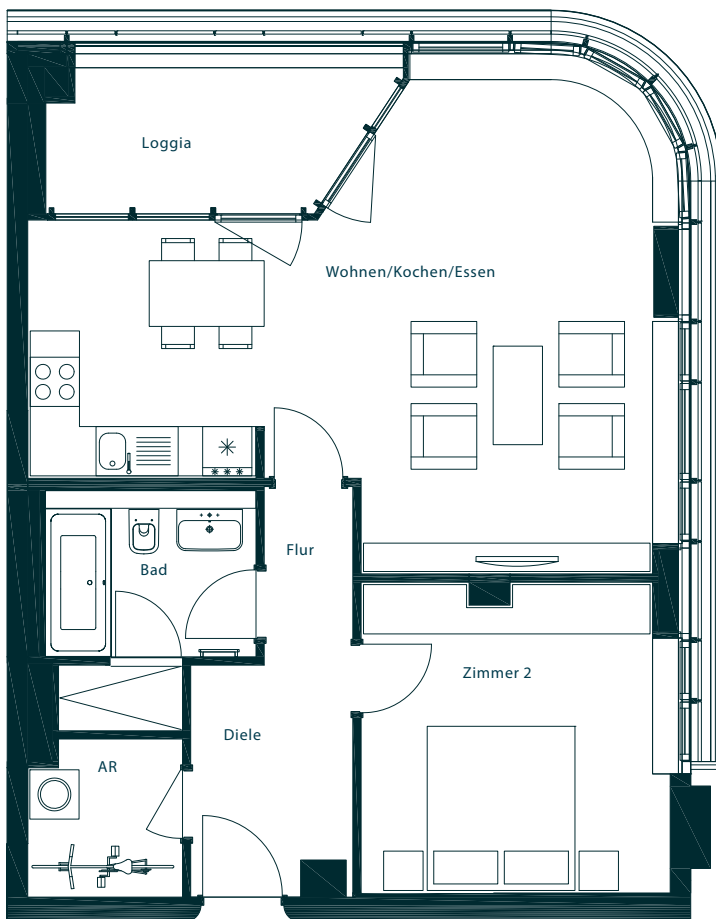

# APARTMENT 91

MAX TOWER | HAUS 1 | 7. OG | 2 ZIMMER | CA. 71,54 QM

E2

Diele	5,58 qm
Flur	2,35 qm
AR	3,50 qm
Bad	6,62 qm
Wohnen/Kochen/Essen	35,95 qm
Zimmer 2	14,13 qm
Loggia (50%)	3,41 qm
	ca. 71,54 qm

AR = Abstellraum

Der Balkon, die Terrassen und Loggien sind zu 50 % in der Wohnfläche angerechnet.

SPREE