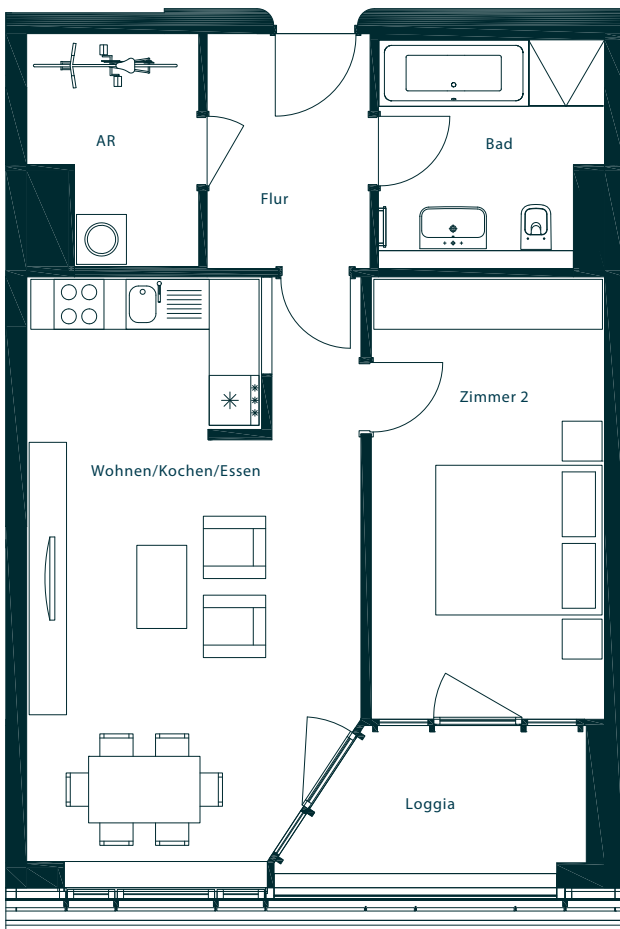

ZIEGERT

APARTMENT 182

MAX TOWER | HAUS 1 | 19. OG | 2 ZIMMER | CA. 63,28 QM

D2

Flur	5,54 qm
AR	5,13 qm
Wohnen/Kochen/Essen	27,76 qm
Zimmer 2	14,92 qm
Bad	7,01 qm
Loggia (50 %)	2,92 qm
	ca. 63,28 qm

AR = Abstellraum

Der Balkon, die Terrassen und Loggia sind zu 50% in der Wohnfläche angerechnet.