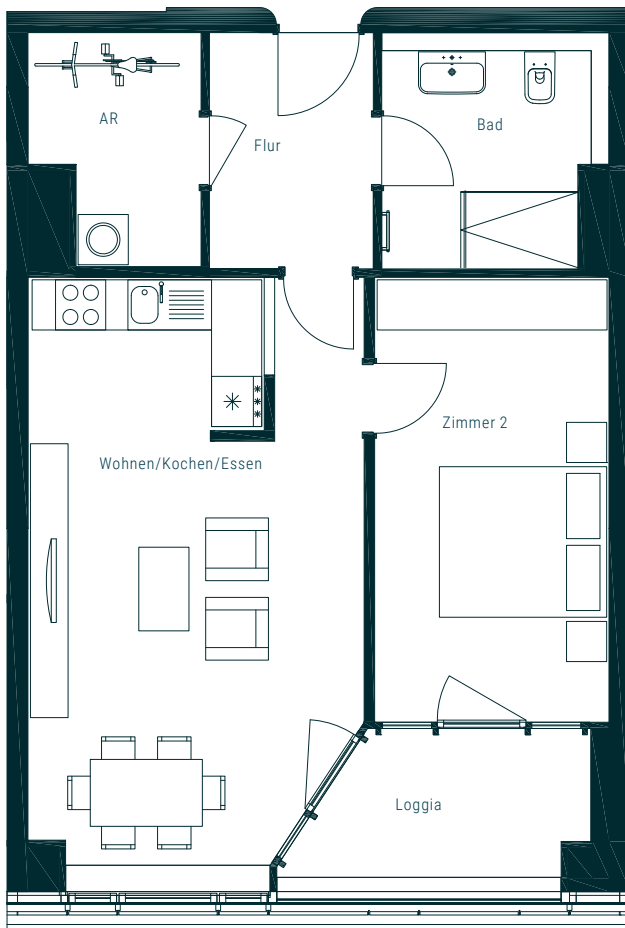

ZIEGERT

APARTMENT 134

MAX TOWER | HAUS 1 | 13. OG | 2 ZIMMER | CA. 63,49 QM

A/B2

Flur	5,54 qm
AR	5,13 qm
Wohnen/Kochen/Essen	27,76 qm
Zimmer 2	14,92 qm
Bad	7,22 qm
Loggia (50 %)	2,92 qm

ca. 63,49 qm

AR = Abstellraum

Der Balkon, die Terrassen und Loggien sind zu 50 % in der Wohnfläche angerechnet.