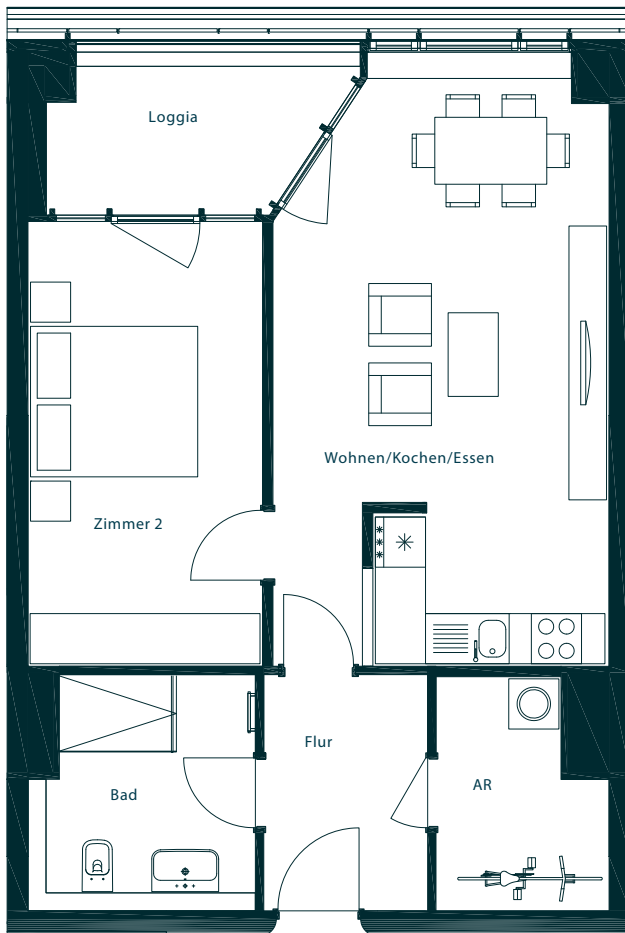

# APARTMENT 130

MAX TOWER | HAUS 1 | 12. OG | 2 ZIMMER | CA. 63,49 QM

C1

Flur	5,54 qm
AR	5,13 qm
Wohnen/Kochen/Essen	27,76 qm
Zimmer 2	14,92 qm
Bad	7,22 qm
Loggia (50 %)	2,92 qm
	ca. 63,49 qm

AR = Abstellraum

Der Balkon, die Terrassen und Loggien sind zu 50 % in der Wohnfläche angerechnet.