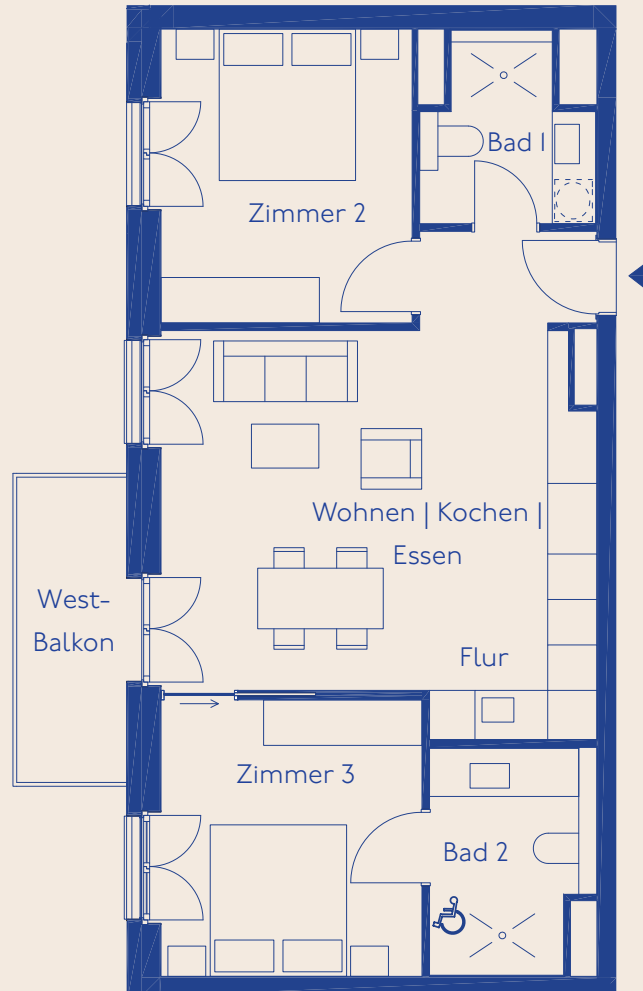

ZIEGERT

Wohnung 68

2. OBERGESCHOSS

3-Zimmer-Wohnung

NO. 04.02.01
WOHNUNGSTYP C
BARRIEREFREI

Wohnen Kochen Essen	28,82 m ²
Zimmer 2	13,08 m ²
Zimmer 3	12,79 m ²
Flur	3,00 m ²
Bad I	4,89 m ²
Bad 2	6,15 m ²
Balkon* (5,86 m ²)	2,93 m ²
Wohnfläche gesamt	71,66 m²

* Balkone/Terrassen/Loggien werden bis 25 m² zu 50 % und ab 25 m² zu 10 % berechnet.