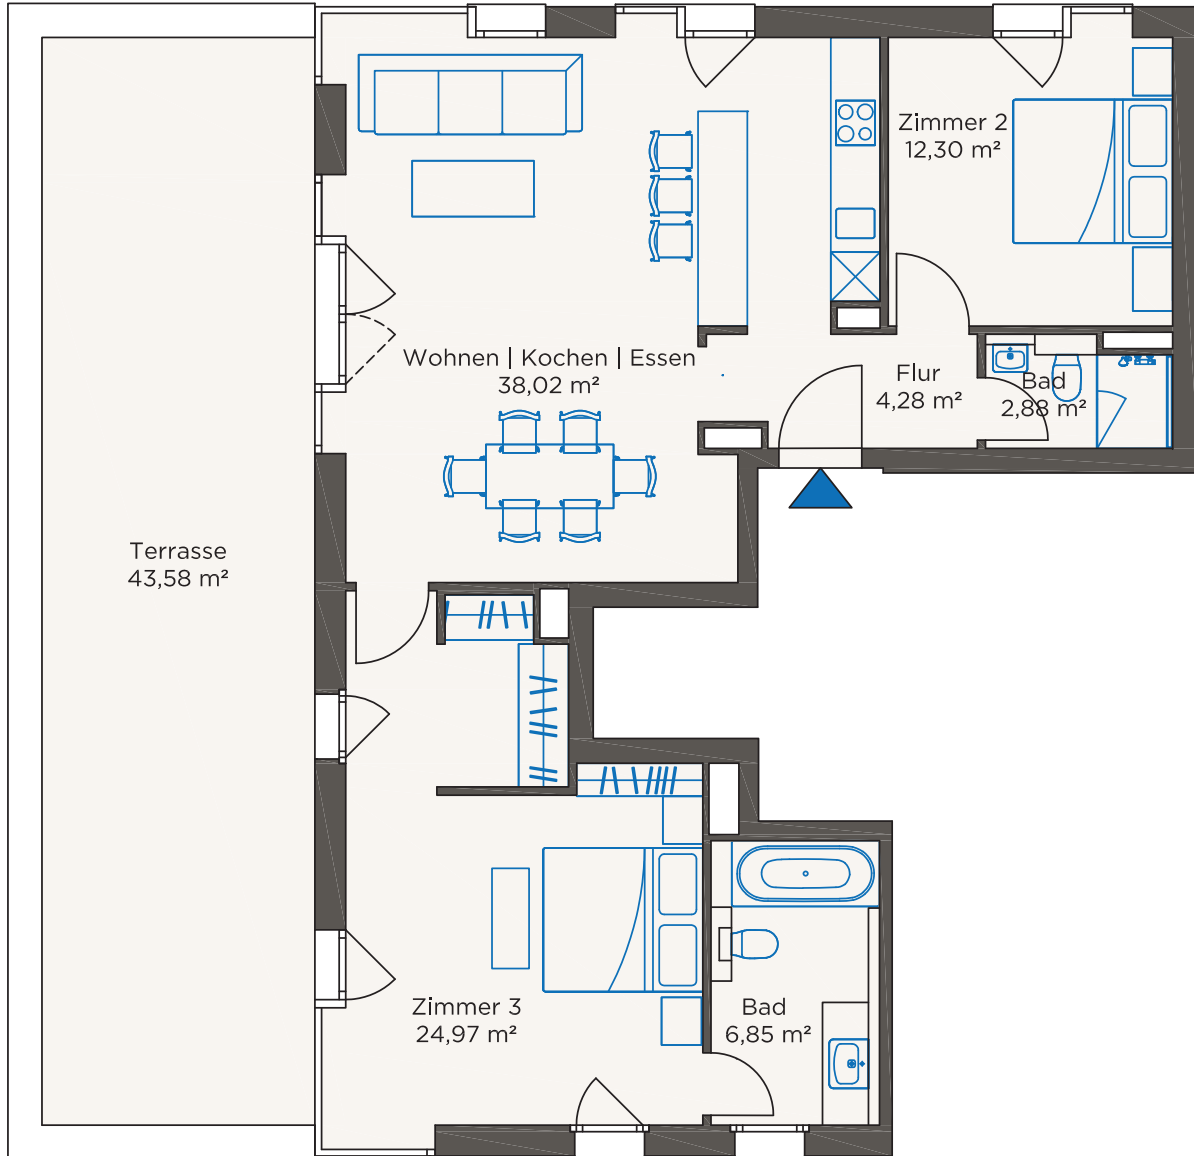

ZIEGERT

AM POSTUFER

WOHNUNG 21

Neubau Ufer

Wohnung	21
	NBUAOG3.01
Lage	3. OG
Zimmer	3
Größe	111,09 m²

Die Terrasse ist zu 50 % in die Wohnfläche eingerechnet.