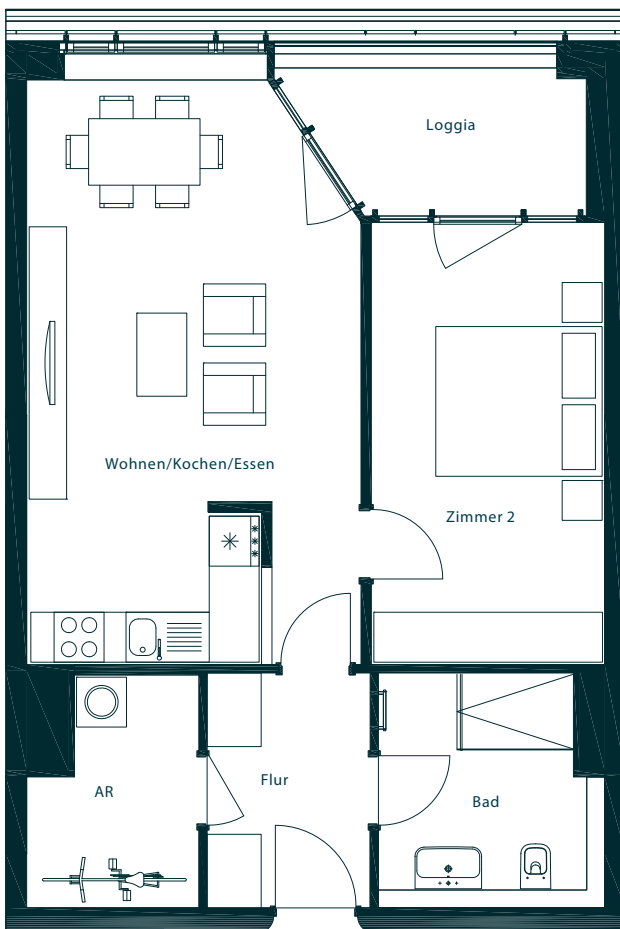

# APARTMENT 97

MAX TOWER | HAUS 1 | 8. OG | 2 ZIMMER | CA. 63,49 QM

C2

Flur	5,54 qm
AR	5,13 qm
Wohnen/Kochen/Essen	27,76 qm
Zimmer 2	14,92 qm
Bad	7,22 qm
Loggia (50 %)	2,92 qm
	ca. 63,49 qm

AR = Abstellraum

Der Balkon, die Terrassen und Loggia sind zu 50% in der Wohnfläche angerechnet.