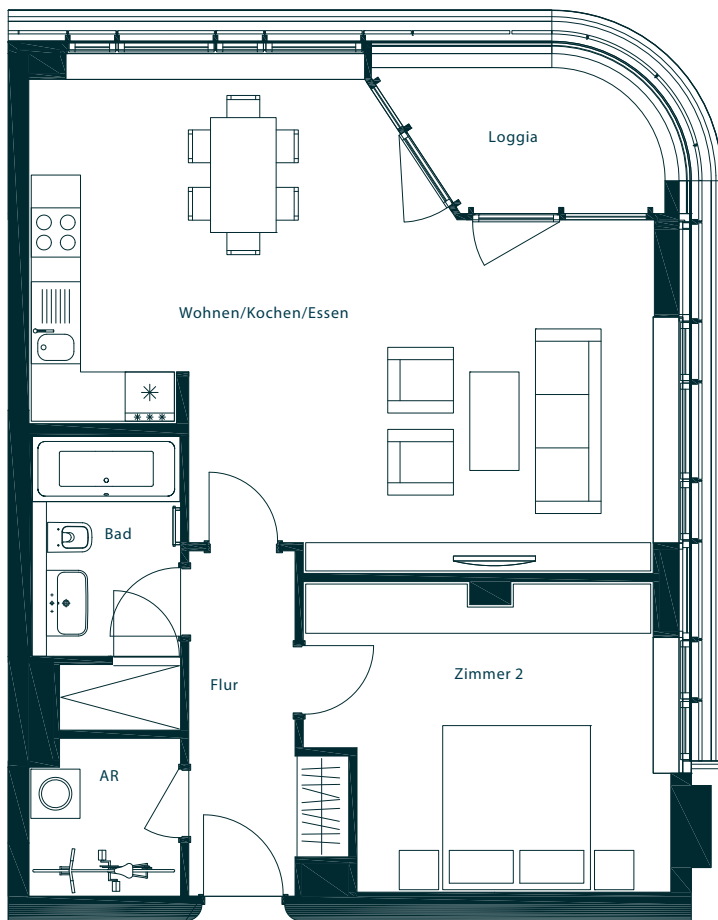

ZIEGERT

APARTMENT 99

MAX TOWER | HAUS 1 | 8. OG | 2 ZIMMER | CA. 72,73 QM

E1

Flur	6,26 qm
AR	3,43 qm
Wohnen/Kochen/Eszen	38,62 qm
Zimmer 2	15,69 qm
Bad	6,12 qm
Loggia (50 %)	2,61 qm
	ca. 72,73 qm

AR = Abstellraum

Der Balkon, die Terrassen und Loggia sind zu 50% in der Wohnfläche angerechnet.