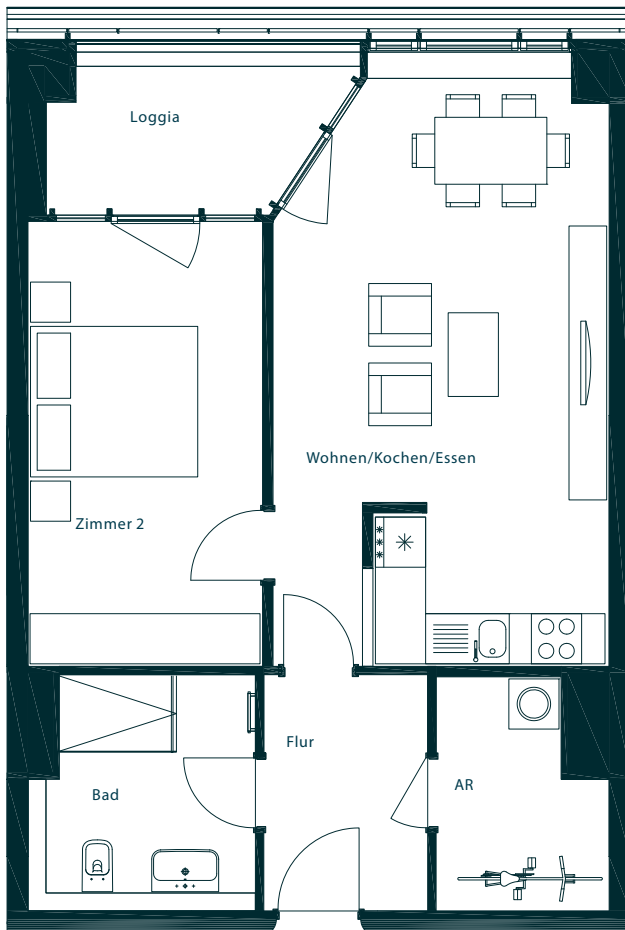

# APARTMENT 129

MAX TOWER | HAUS 1 | 12. OG | 2 ZIMMER | CA. 63,49 QM

C1

Flur	5,54 qm
AR	5,13 qm
Wohnen/Kochen/essen	27,76 qm
Zimmer 2	14,92 qm
Bad	7,22 qm
Loggia (50 %)	2,92 qm
	ca. 63,49 qm

AR = Abstellraum

Der Balkon, die Terrassen und Loggien sind zu 50 % in der Wohnfläche angerechnet.

SPREE