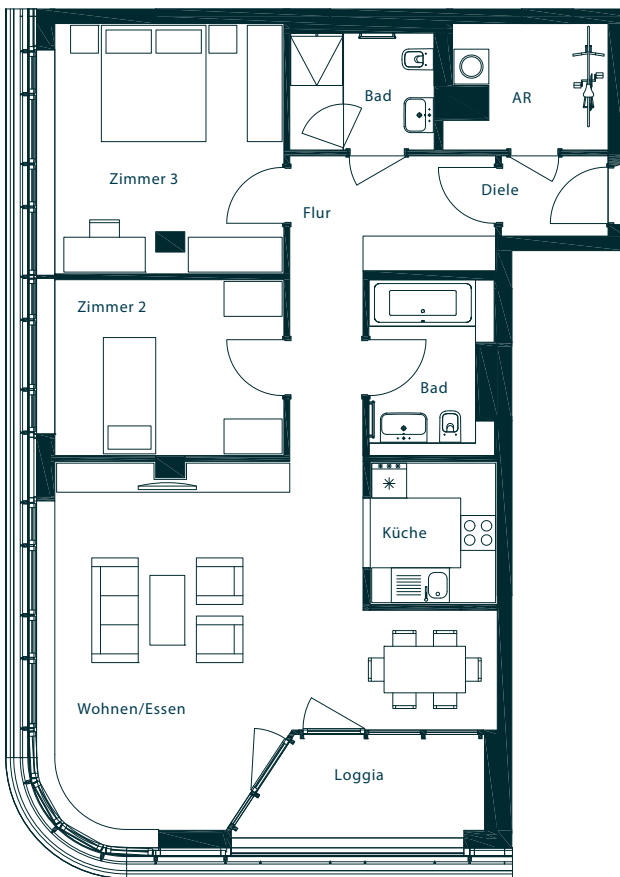

# APARTMENT 183

MAX TOWER | HAUS 1 | 19. OG | 3 ZIMMER | CA. 107,19 QM

B1

Diele	2,53 qm
Flur	11,14 qm
AR	5,53 qm
Zimmer 2	12,77 qm
Zimmer 3	18,01 qm
Wohnen/Essen	37,06 qm
Küche	5,38 qm
Bad	6,11 qm
Bad	5,19 qm
Loggia (50 %)	3,47 qm
	ca. 107,19 qm

AR = Abstellraum

Der Balkon, die Terrassen und Loggia sind zu 50% in der Wohnfläche angerechnet.