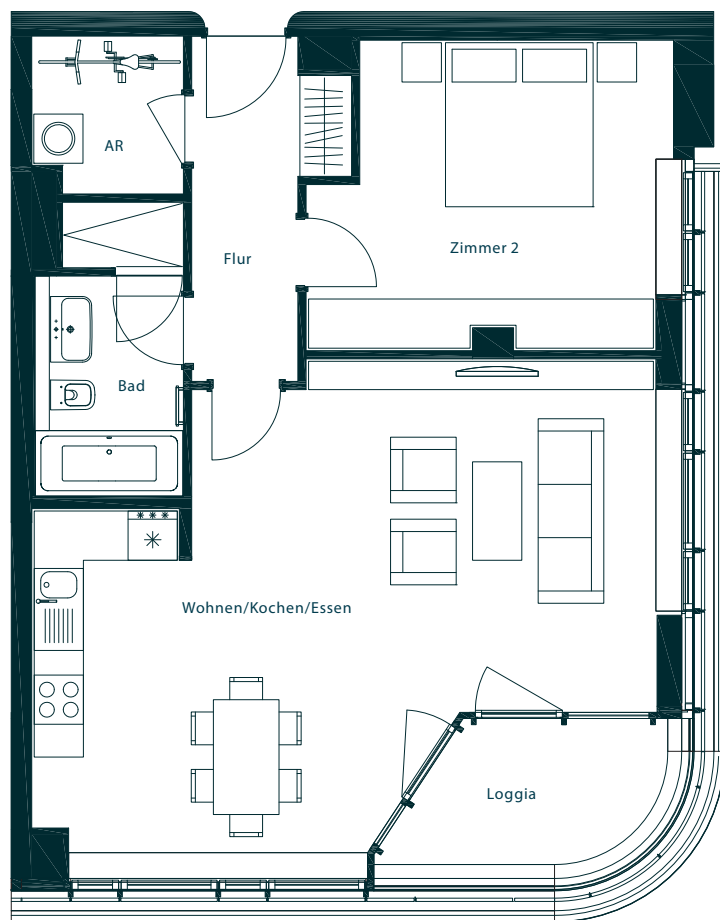

ZIEGERT

APARTMENT 148

MAX TOWER | HAUS 1 | 15. OG | 2 ZIMMER | CA. 72,72 QM

F1

Flur	6,26 qm
Wohnen/Kochen/Essen	38,62 qm
Zimmer 2	15,68 qm
Bad	6,12 qm
AR	3,43 qm
Loggia (50 %)	2,61 qm
	ca. 72,72 qm

AR = Abstellraum

Der Balkon, die Terrassen und Loggia sind zu 50% in der Wohnfläche angerechnet.